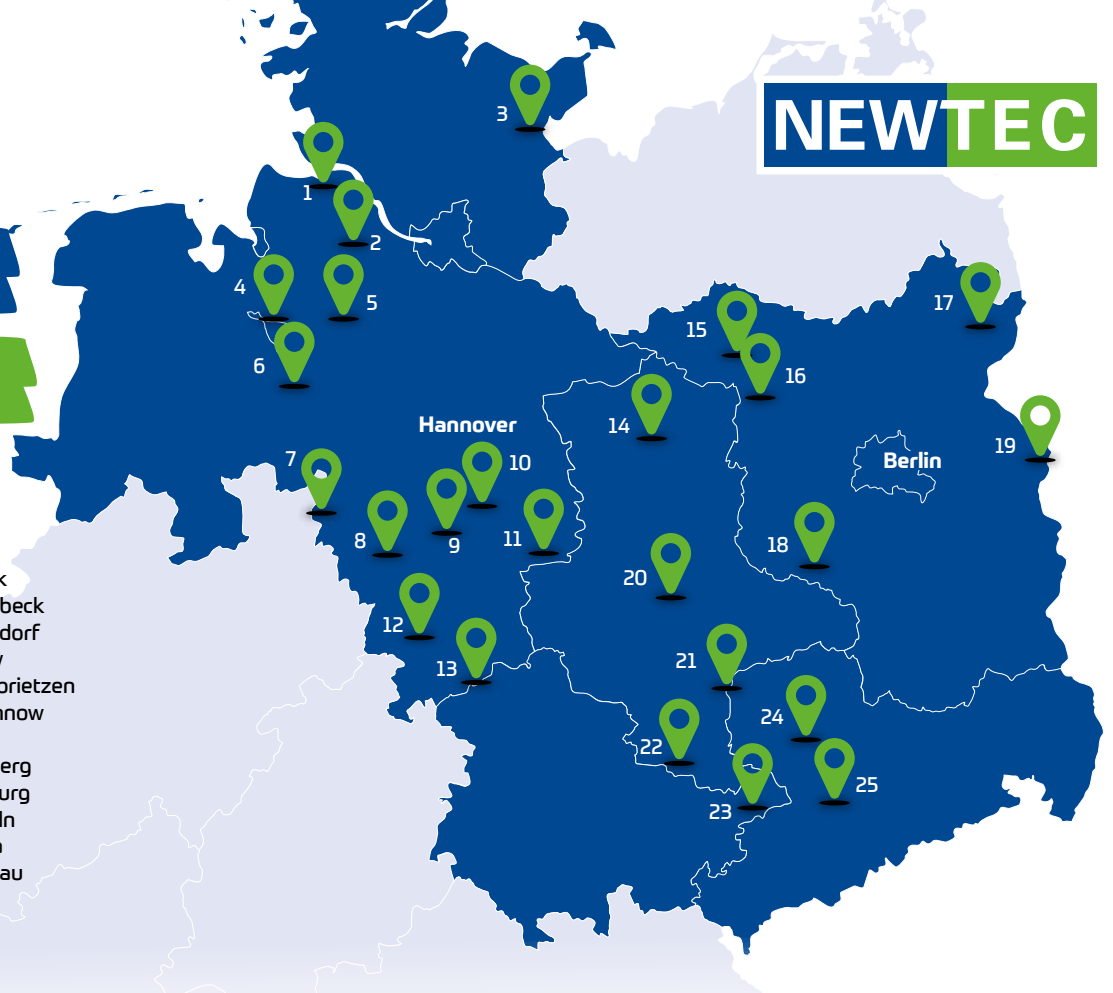

Werkzeugtasche im Wert von 150 EUR gratis*

- | | |
|------------------|-------------------|
| 1 Cadenberge | 14 Bismark |
| 2 Hagenah | 15 Schönebeck |
| 3 Gleschendorf | 16 Sieversdorf |
| 4 Brundorf | 17 Passow |
| 5 Nartum | 18 Treuenbrietzen |
| 6 Heiligenfelde | 19 Manschnow |
| 7 Rusbend | 20 Calbe |
| 8 Coppenbrügge | 21 Landsberg |
| 9 Harsum | 22 Naumburg |
| 10 Peine | 23 Schmölln |
| 11 Schöppenstedt | 24 Grimma |
| 12 Dassensen | 25 Lichtenau |
| 13 Duderstadt | |