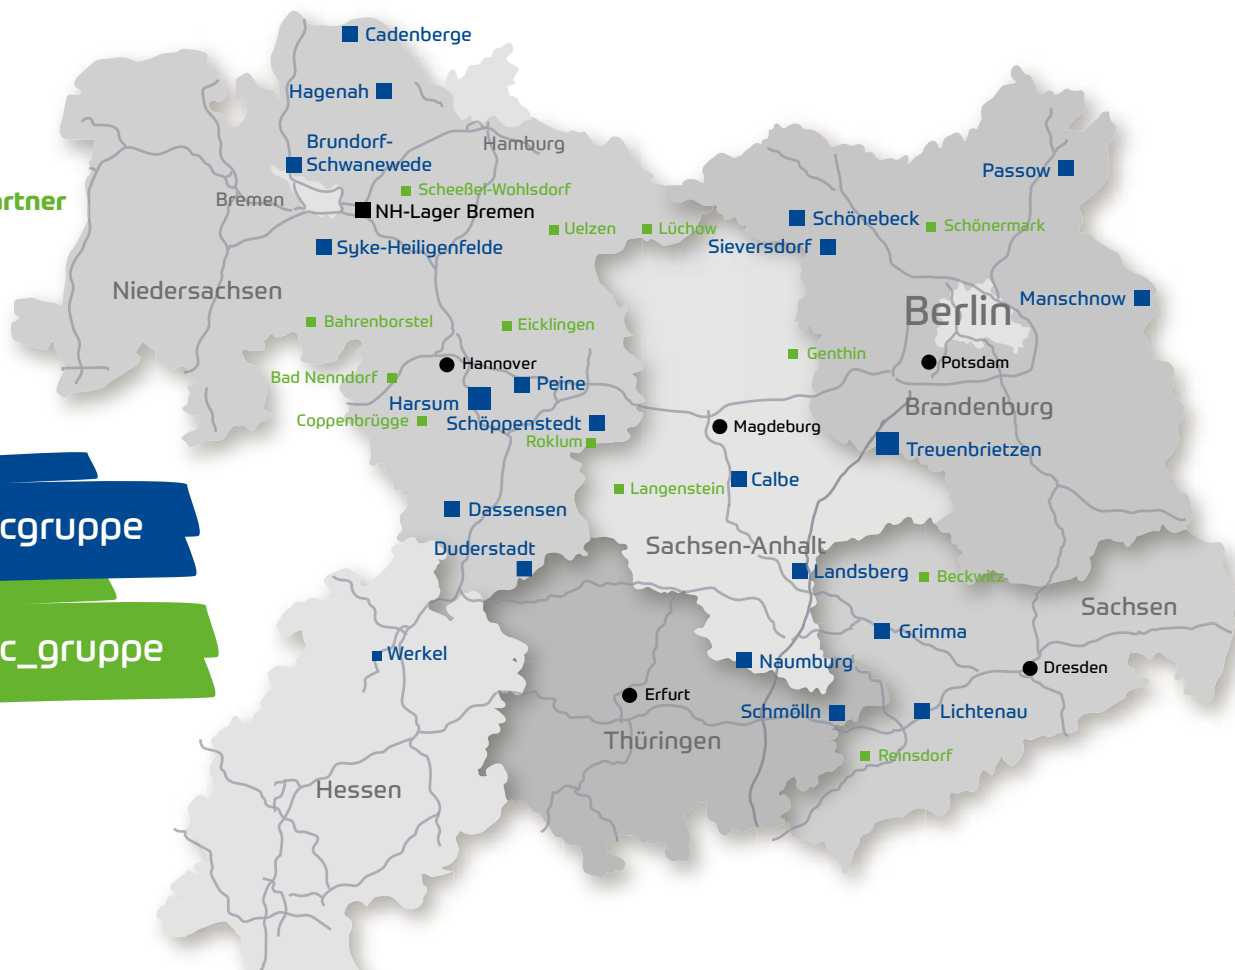

www.newtec.info

NEWTEC

■ **NEWTEC**
■ **NEWTEC Partner**

 /newtecgruppe

 /newtec_gruppe

IHRE ANSPRECHPARTNER

Niederlassung Brundorf

Ahrkenstraße 64
28790 Brundorf-Schwanewede
Tel.: +49 4209 . 9324-0
Fax: +49 4209 . 9324-24
alexandertimo.nicolai@newtec.info