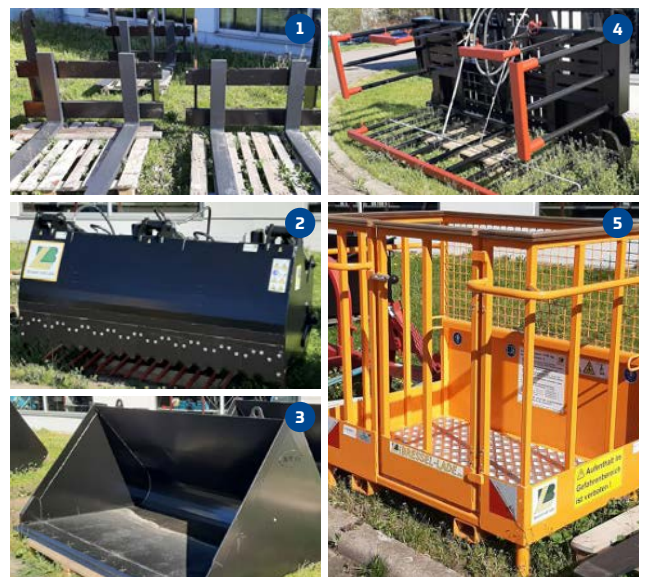

NEWTEC

JCB ÖL & ANBAUGERÄTE

AKTION

Lassen Sie sich
Ihr individuelles Angebot
erstellen.*

Aktionszeitraum 01. Juni bis 31. August 2020

Bezeichnung	JCB Teilenummer	VPE in Liter
Motorenöl 5W-40	4001/2703I	200
Motorenöl 5W-40	4001/2705I	20
JCB Gearöl Slev	4000/2205I	20
JCB Gearöl Slev	4000/2203I	200
JCB Gearöl Slev	4000/2215	1000
JCB Gearöl LS	4000/3905I	20
JCB Gearöl LS	4000/3903I	200
JCB Gearöl LS	4000/3945	1000
JCB HP ATF	4000/2305I	20
JCB HP ATF	4000/2303I	200
JCB Transmissionsf.	4000/2505I	20
JCB Transmissionsf.	4000/2503I	200
JCB Transmissionsf.	4000/2545	1000
JCB Agria uni Öl	4004/0305I	20
JCB HF 15	4002/0503I	5
JCB Hydr 32	4002/2805I	20
JCB Transmissionsf. V-Tronik	4004/6305I	20
Clutch Fluid	4002/1904	1

JCB

* mit Sonderkonditionen auf Lagerware, Preise sind mengenabhängig

ANBAUGERÄTE FÜR TELESKOP- UND RADLADER

- 1 Industriegabelträger mit Gabeln**
Länge 1200 mm, für JCB Aufnahme
- 2 Silageschneidzange für JCB Aufnahme**
robuste Bauart, austauschbare Zinken / Länge 800 mm,
Breite 1990 mm, Inhalt 1350 L, Frontmesser gewellt, 3 Zylinder
- 3 Schaufel**
mit veränderbaren Kippwinkel, Schürfleiste geschraubt,
Breite 2400 mm / Inhalt SAE gehäuft 2300 L, Gewicht 760 kg
- 4 Graspabel klappbar**
für JCB Radlader, Breite 4200 mm, Breite eingeklappt 2800 mm,
2 Hydraulikzylinder / 14 Schwerlastzinken
- 5 Personenkorb**
für Stapler / Zinken bis 100 x 50 mm, Breite 1300 mm,
Tiefe 860 mm, Höhe 1100 mm, Tragkraft 250 kg, Gewicht 195 kg,
für 2 Personen, aufgesetzter Kantenschutz aus Holz